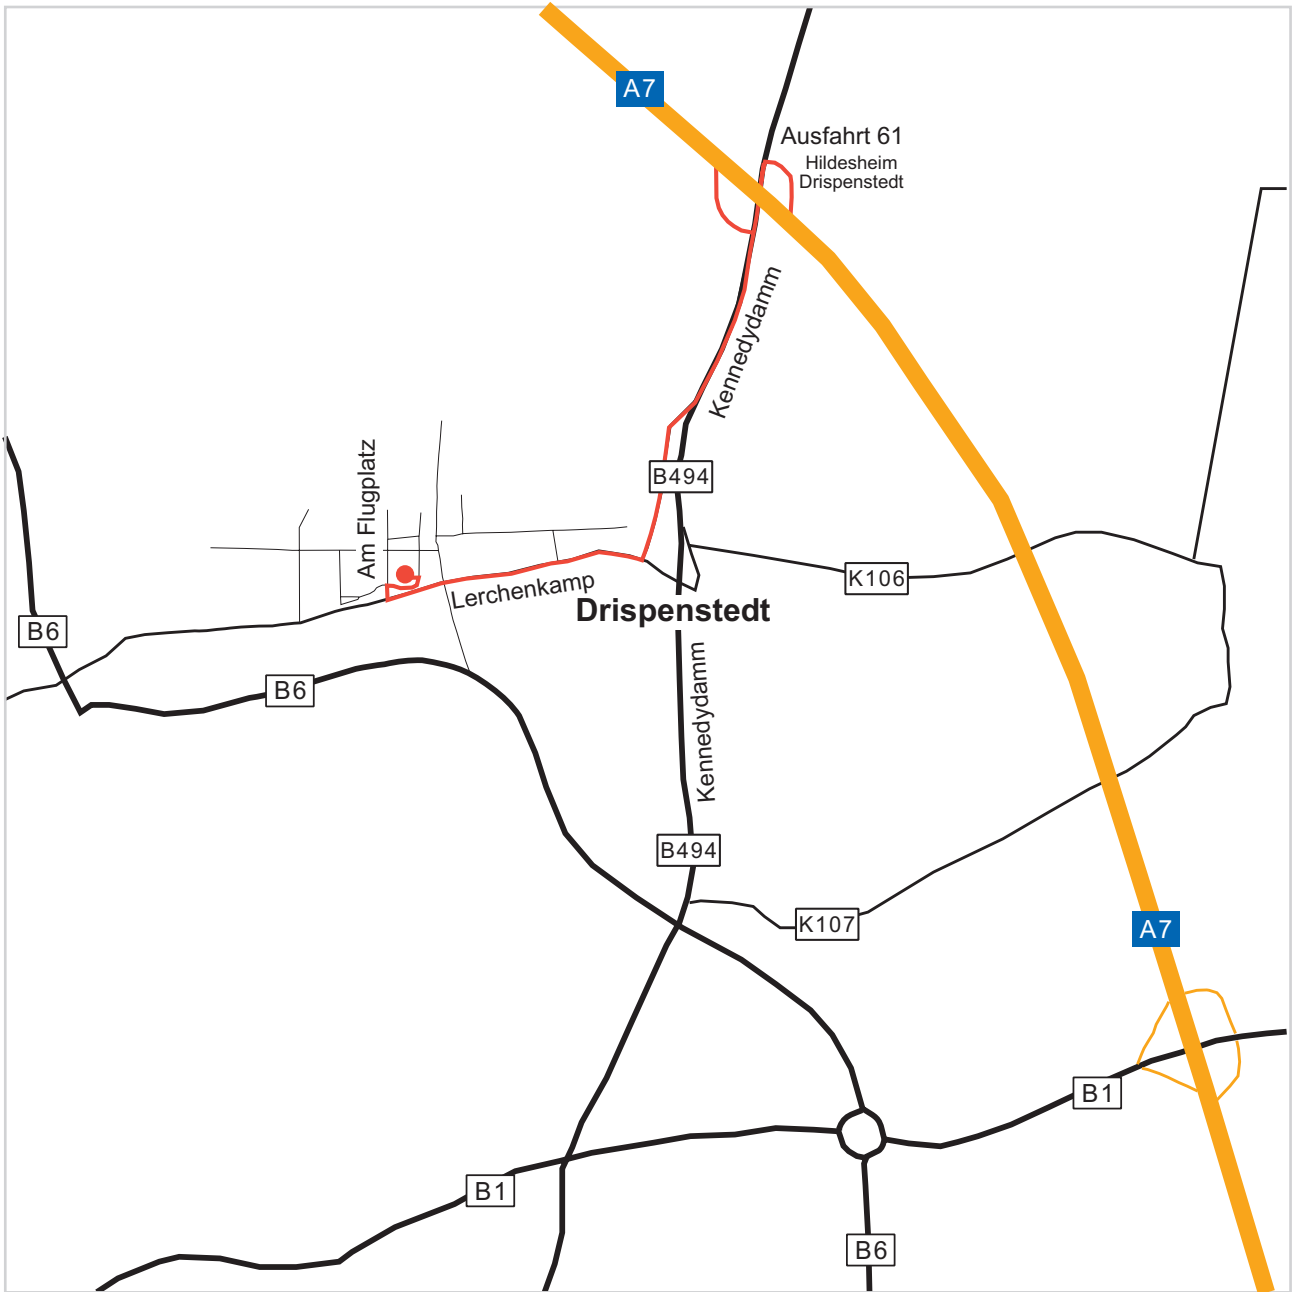

Anfahrtbeschreibung

IBS Werkzeugmaschinen GmbH & Co. KG

Am Flugplatz 6

31137 Hildesheim

Tel.: 0 51 21/704201

Fax: 0 51 21/704184

- Anfahrt über die Autobahn **A7**, die Abfahrt **Hildesheim-Drispstedt** abfahren.
- Dann in Richtung **Hildesheim**, auf den **Kennedydamm** fahren.
- Auf dem Kennedydamm die erste Abfahrt (Drispstedt-Himmelsthür) nehmen,
- dann auf den **Lerchenkamp**, Richtung Himmelsthür, rechts abbiegen.
- Nach ca. 500 m rechts in die 3. Straße "**Am Flugplatz**" fahren.
- Die erste Straße wieder rechts abbiegen und nach ca. 50 m links befindet sich der Parkplatz zum Gebäude "**Am Flugplatz 6**".